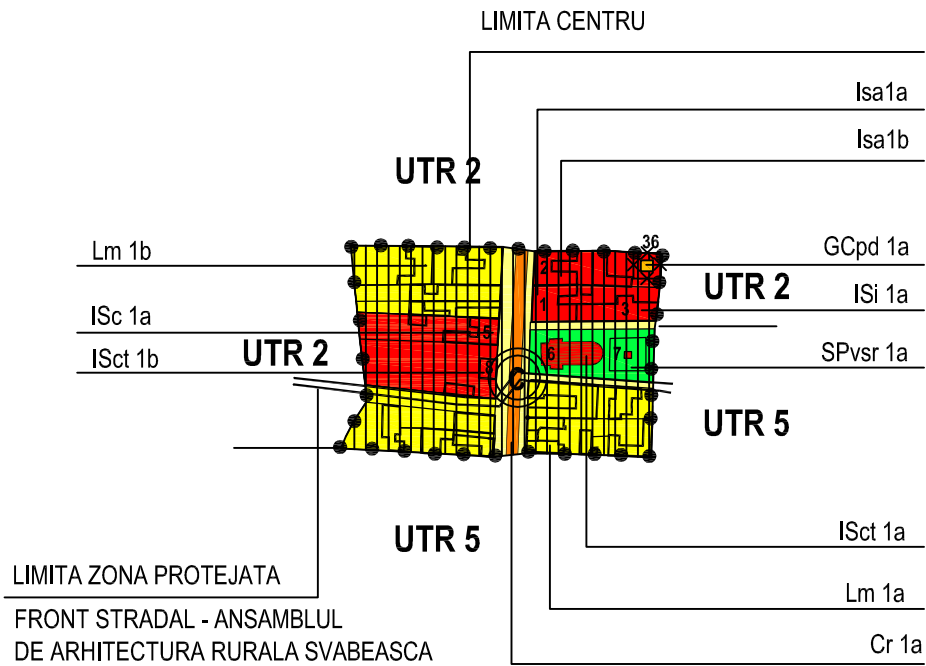

UNITATEA TERITORIALA DE REFERINTA NR. 1

SUBZONE FUNCTIONALE

Lm 1a,b	SUBZONA LOCUINTE CU REGIM MIC DE INALTIME P, P+1.
Isa1a, b	SUBZONA CONSTRUCTII ADMINISTRATIVE SI FINANCIAR BANCARE
ISct 1a,b	SUBZONA CONSTRUCTII DE CULT
ISc 1a	SUBZONA CONSTRUCTII DE CULTURA - MUZEU
ISi 1a	SUBZONA CONSTRUCTII DE INVATAMANT
SPvsr 1a	SUBZONA SPATII VERZI SPORT, RECREERE - PARC
Cr 1a	SUBZONA CAI DE COMUNICATII RUTIERE
GCpd 1a	SUBZONA GOSPODARIE COMUNALA - PLATFORMA COLECTARE, SELECTARE DESEURI

LOCALITATEA ZABRANI