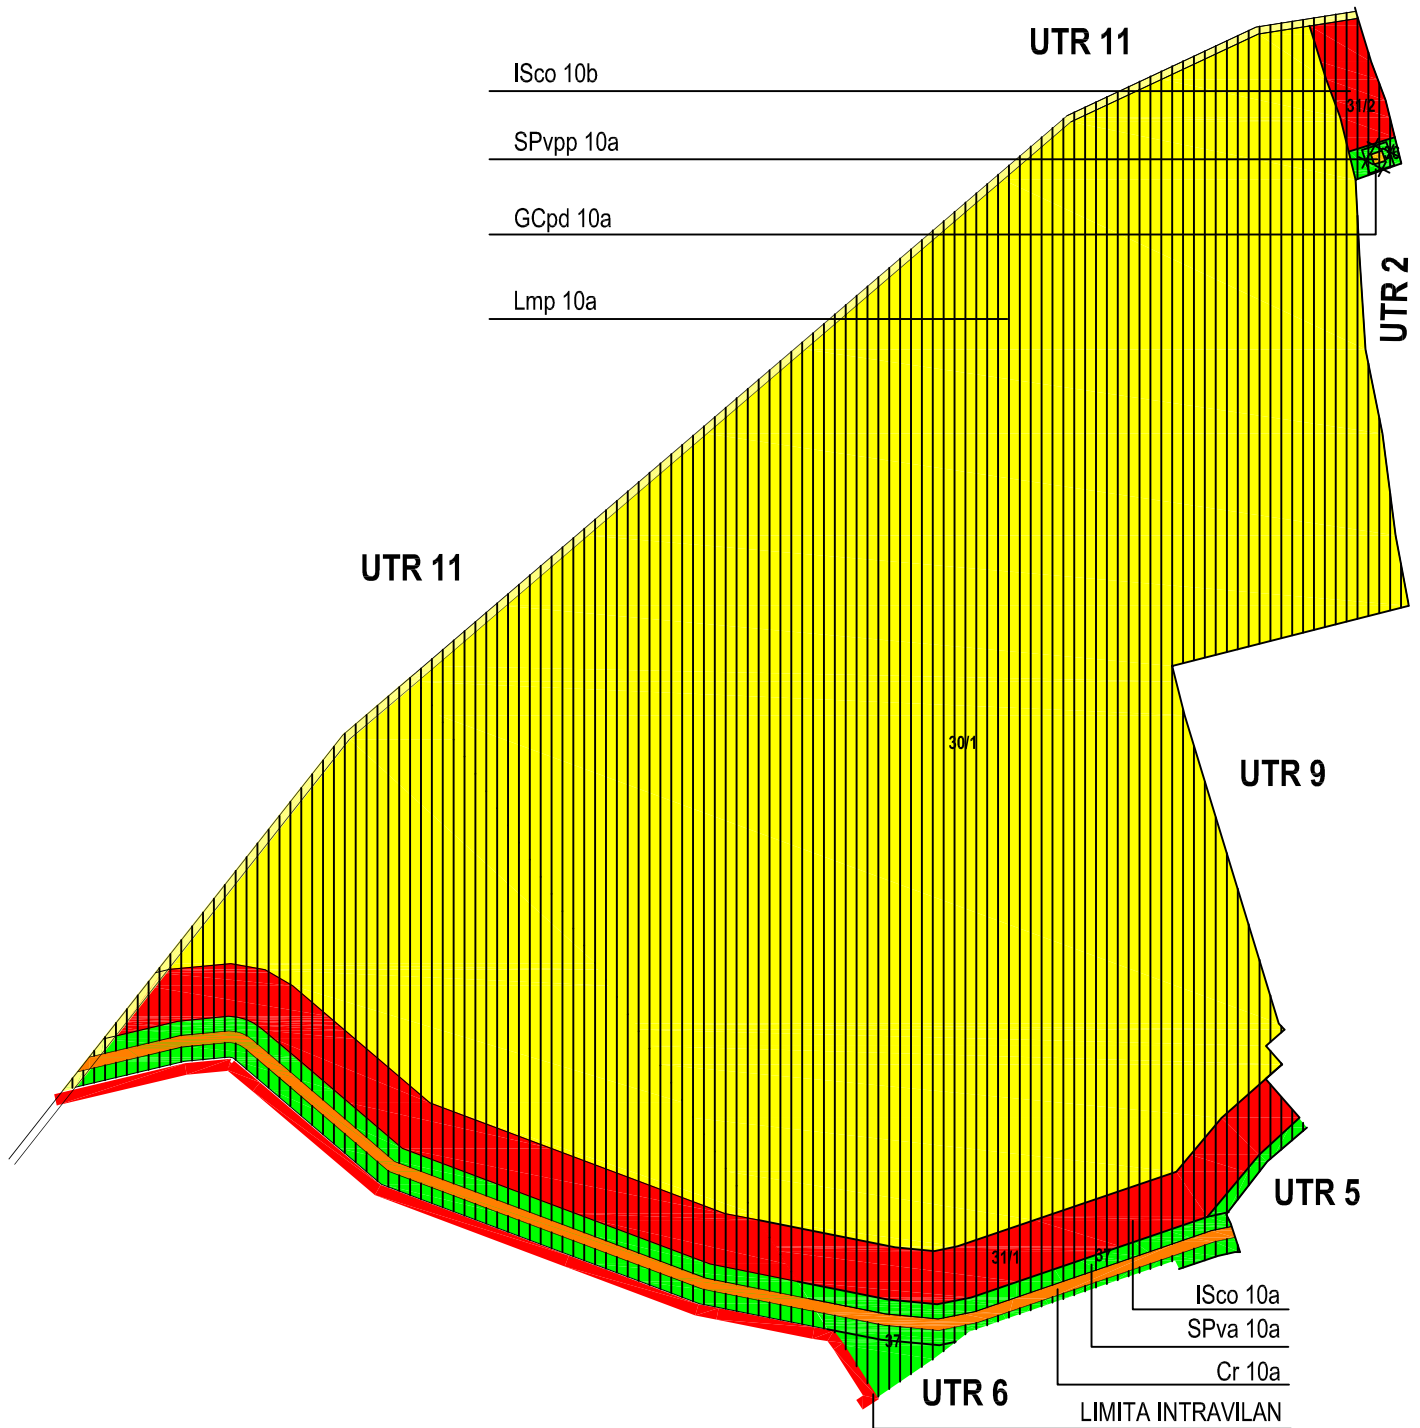

UNITATEA TERITORIALA DE REFERINTA NR. 10

SUBZONE FUNCTIONALE

Lmp 10a	SUBZONA LOCUINTE CU REGIM MIC / MEDIU DE INALTIME
ISco 10a,b	SUBZONA CONSTRUCTII COMERCIALE SI DE DESERVIRE
Cr 10a	SUBZONA CAI DE COMUNICATII RUTIERE
GCpd 10a	SUBZONA GOSPODARIE COMUNALA - PLATFORMA COLECTARE, SELECTARE DESEURI
SPva 10a	SUBZONA SPATII VERZI ALINIAMENTE
SPvpp 10a	SUBZONA SPATII VERZI PERDELE DE PROTECTIE

LOCALITATEA ZABRANI