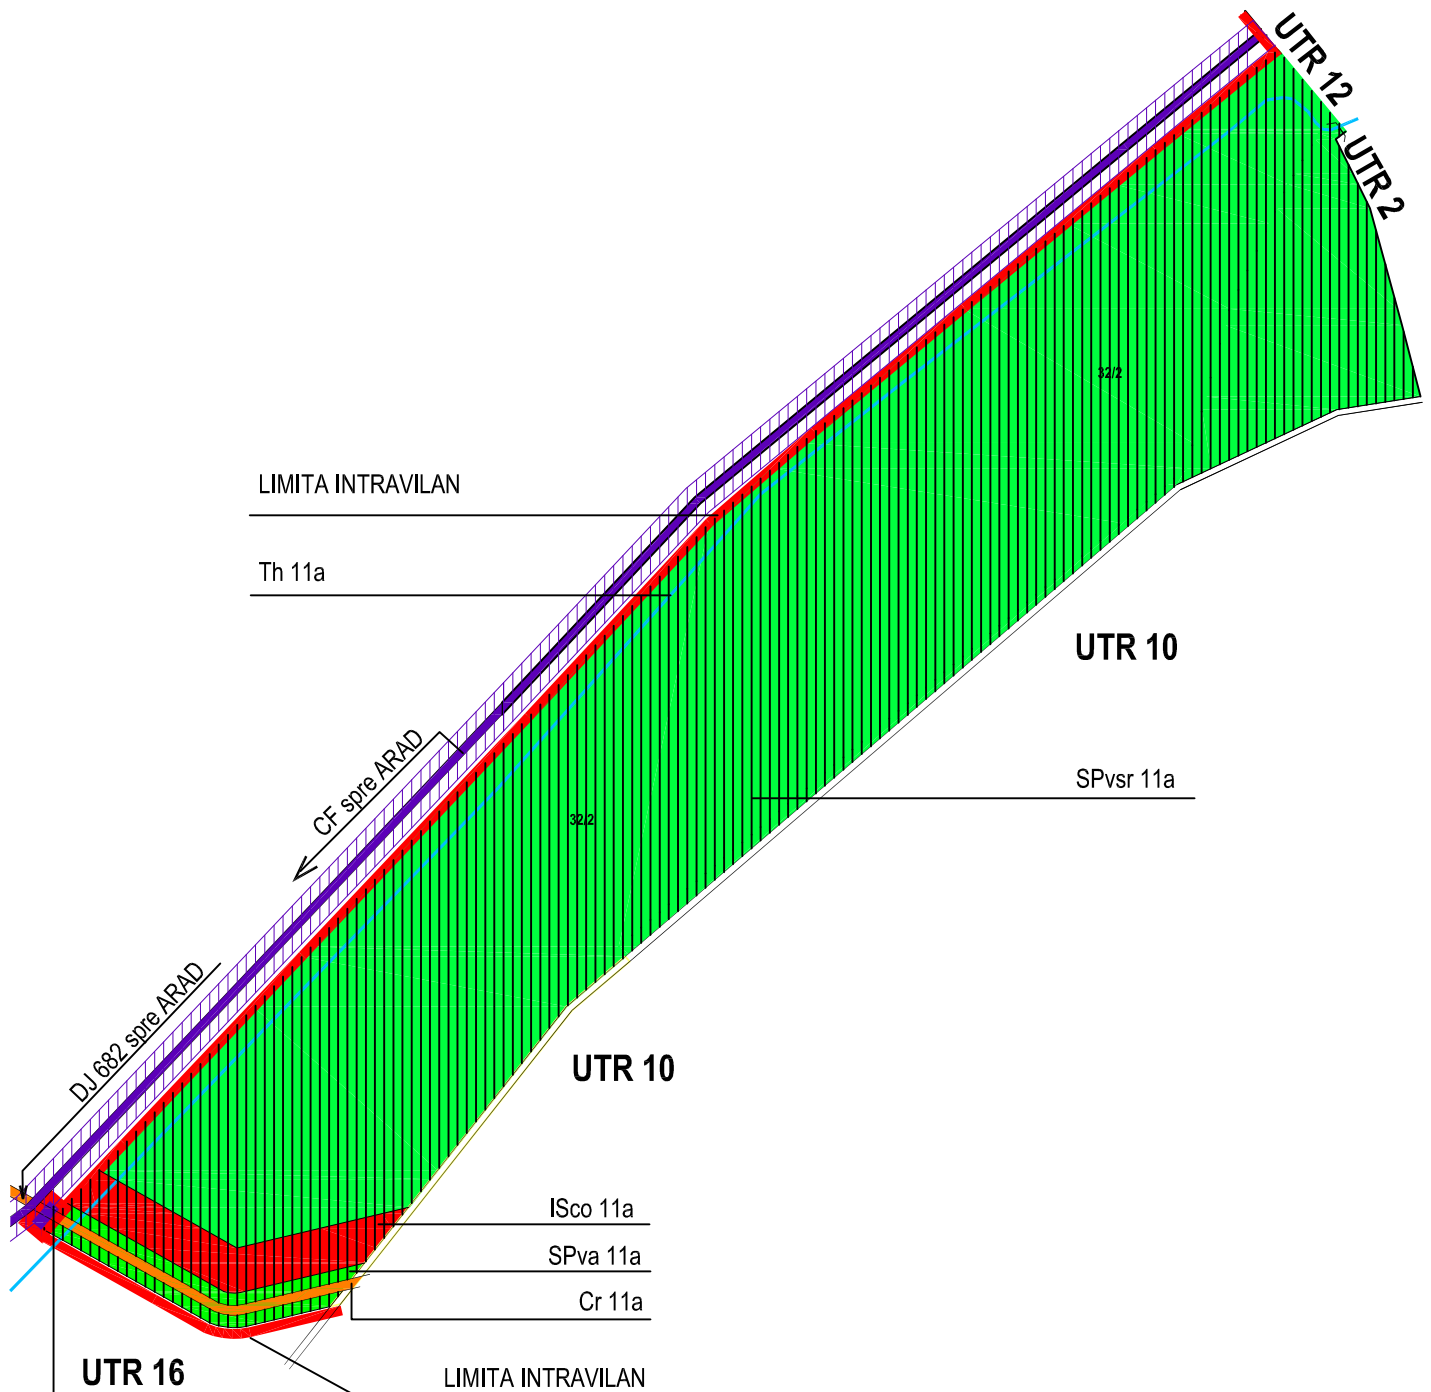

# UNITATEA TERITORIALA DE REFERINTA NR. 11

## SUBZONE FUNCTIONALE

ISco 11a	SUBZONA CONSTRUCTII COMERCIALE SI DE DESERVIRE
Cr 11a	SUBZONA CAI DE COMUNICATII RUTIERE
SPva 11a	SUBZONA SPATII VERZI ALINIAMENTE
SPvsr 11a	SUBZONA SPATII VERZI SPORT, RECREERE
Th 11a	SUBZONA TERENURI AFLATE PERMANENT SUB APE

LOCALITATEA ZABRANI