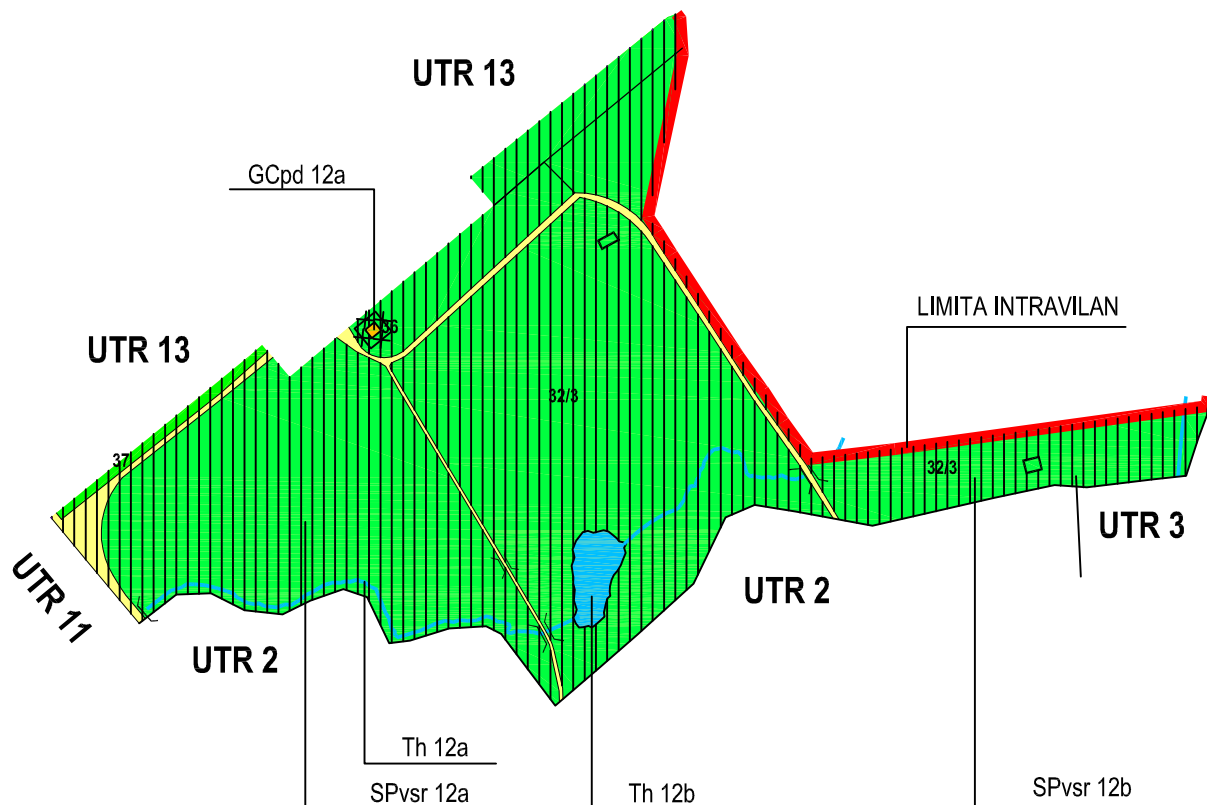

UNITATEA TERITORIALA DE REFERINTA NR. 12

SUBZONE FUNCTIONALE

SPvsr 12a,b	SUBZONA SPATII VERZI SPORT, RECREERE
Th 12a,b	SUBZONA TERENURI AFLATE PERMANENT SUB APE
GCpd 12a	SUBZONA GOSPODARIE COMUNALA - PLATFORMA COLECTARE, SELECTARE DESEURI

LOCALITATEA ZABRANI