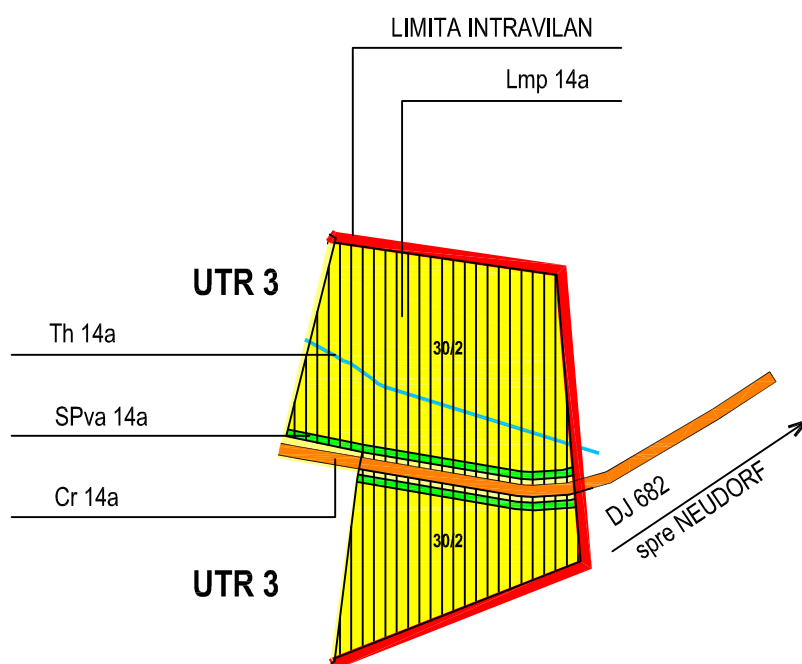

UNITATEA TERITORIALA DE REFERINTA NR. 14

SUBZONE FUNCTIONALE

Lmp 14a	SUBZONA LOCUINTE CU REGIM MIC / MEDIU DE INALTIME
Cr 14a	SUBZONA CAI DE COMUNICATII RUTIERE
SPva 14a	SUBZONA SPATII VERZI ALINIAMENTE
Th 14a	SUBZONA TERENURI AFLATE PERMANENT SUB APE