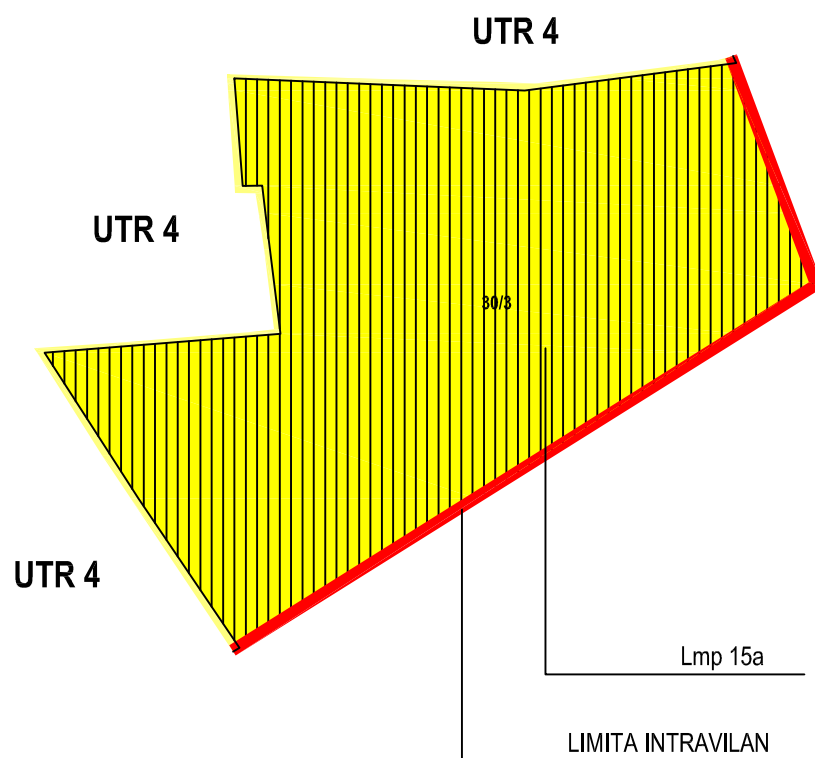

UNITATEA TERITORIALA DE REFERINTA NR. 15

SUBZONE FUNCTIONALE

Lmp 15a SUBZONA LOCUINTE CU REGIM MIC / MEDIU DE INALTIME

LOCALITATEA ZABRANI