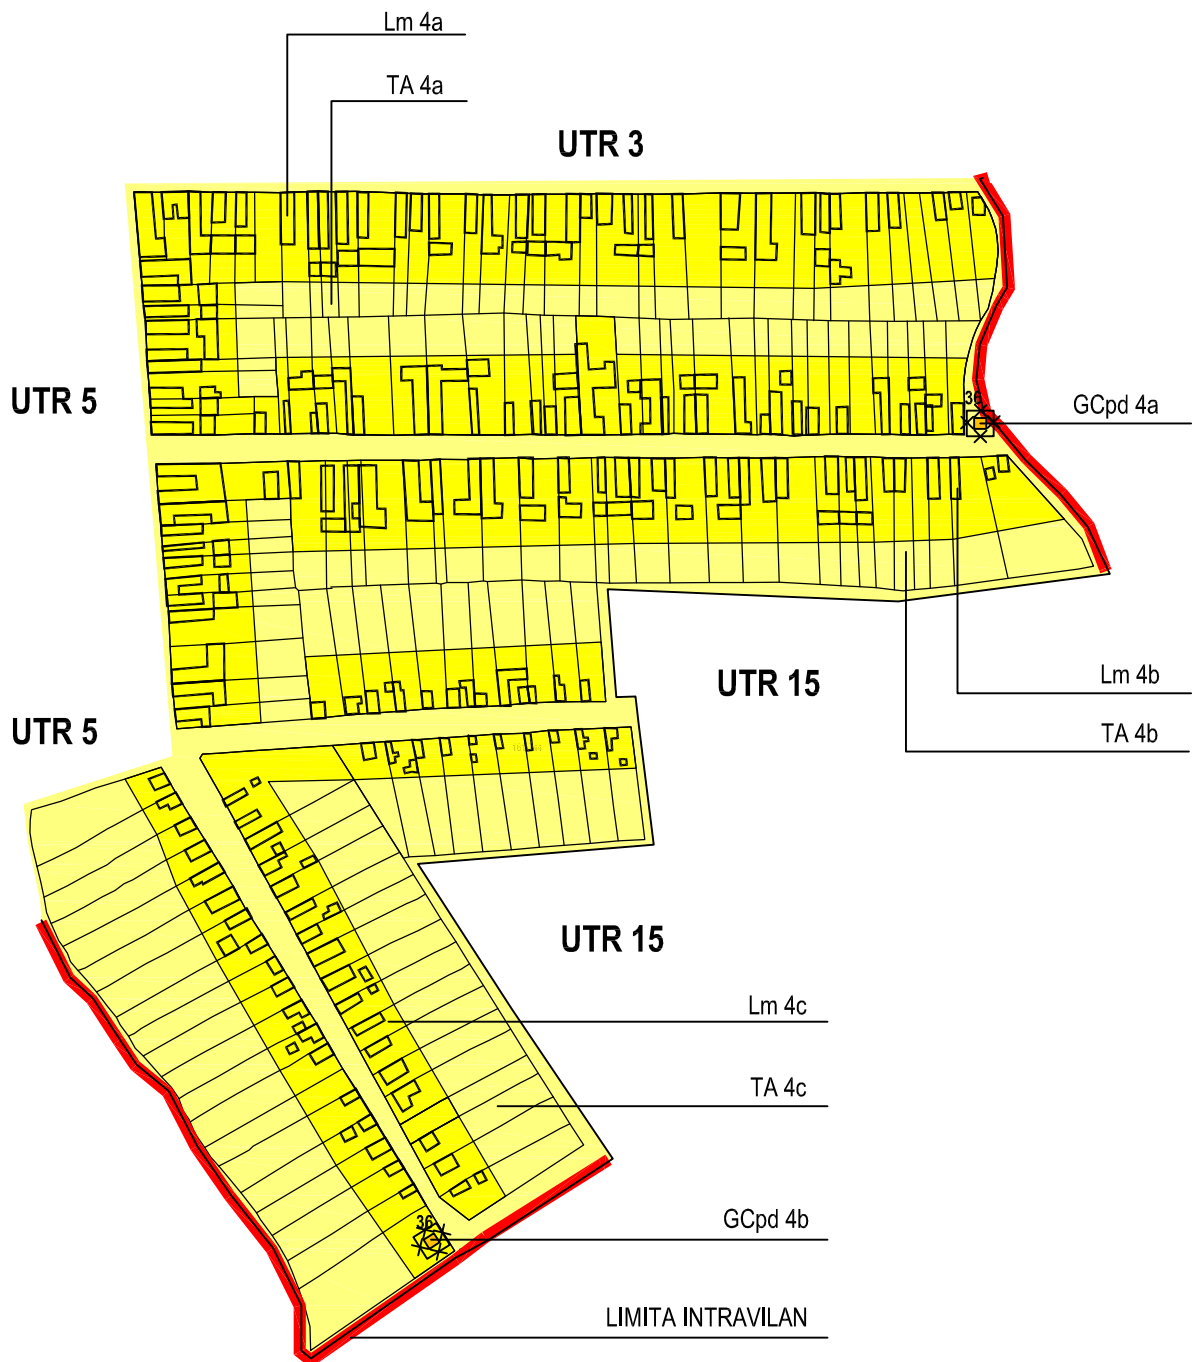

UNITATEA TERITORIALA DE REFERINTA NR. 4

SUBZONE FUNCTIONALE

- | | |
|-----------|---|
| Lm 4a,b,c | SUBZONA LOCUINTE CU REGIM MIC DE INALTIME P, P+1. |
| TA 4a,b,c | SUBZONA TERENURI AGRICOLE IN INTRAVILAN |
| GCpd 4a,b | SUBZONA GOSPODARIE COMUNALA
- PLATFORMA COLECTARE, SELECTARE DESEURI |

LOCALITATEA ZABRANI