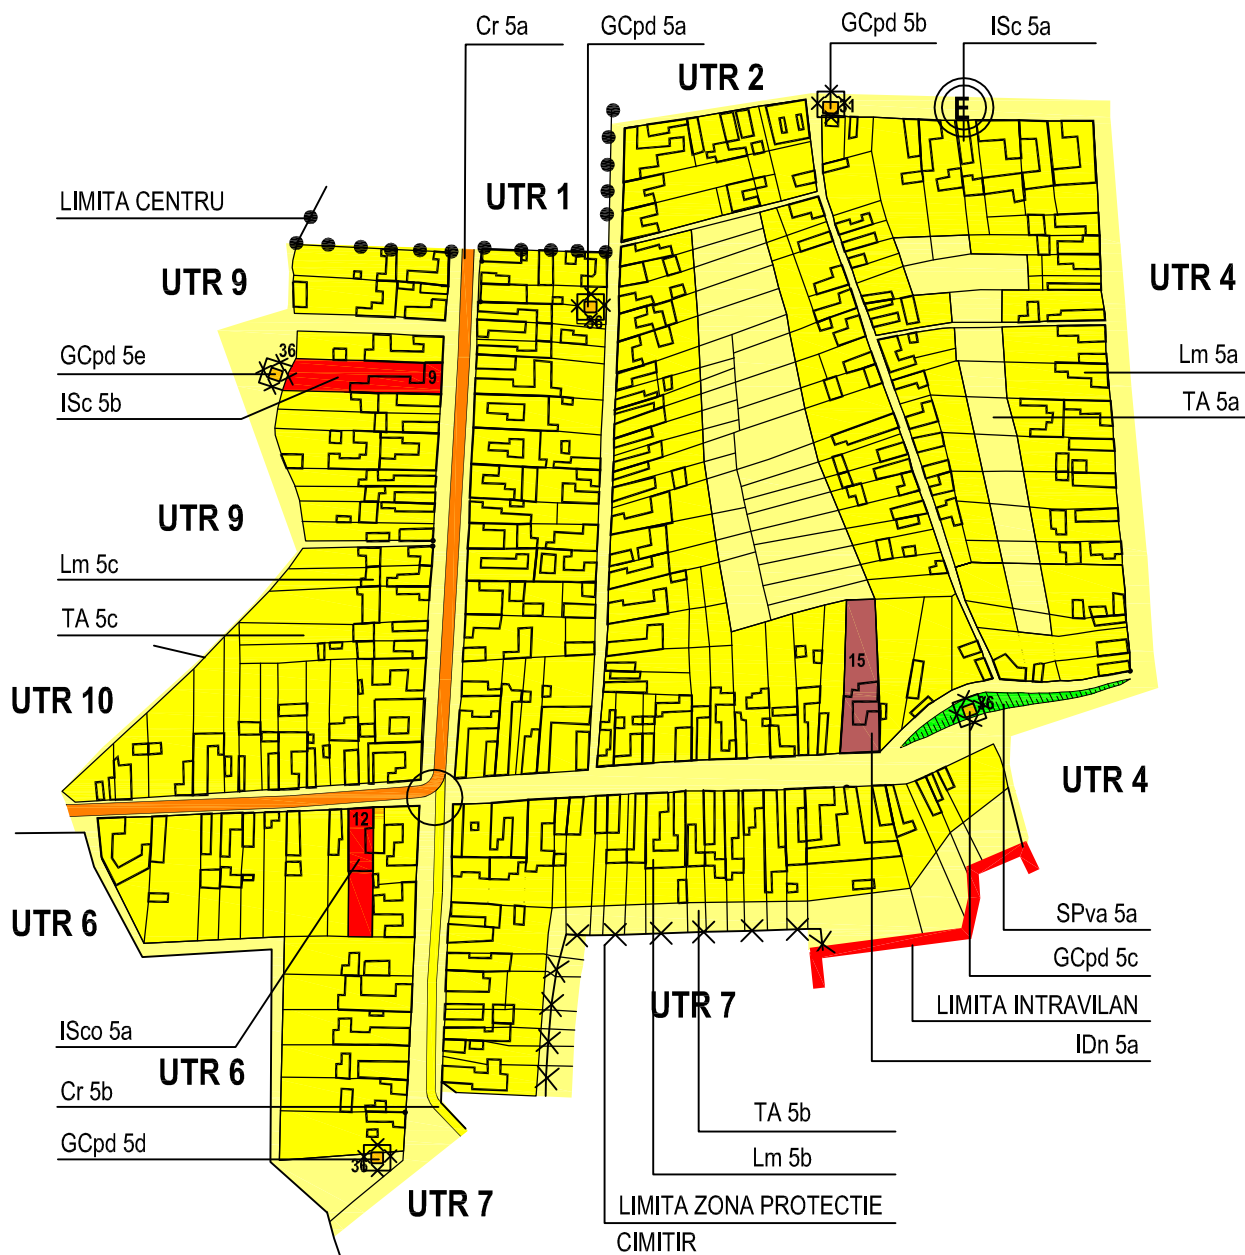

UNITATEA TERITORIALA DE REFERINTA NR. 5

SUBZONE FUNCTIONALE

Lm 5a,b,c	SUBZONA LOCUINTE CU REGIM MIC DE INALTIME P, P+1.
ISc 5a,b	SUBZONA CONSTRUCTII DE CULTURA - CAMIN CULTURAL + PLACA COMEMORATIVA
ISco 5a	SUBZONA CONSTRUCTII COMERCIALE SI DE DESERVIRE
IDn 5a	SUBZONA CONSTRUCTII INDUSTRIALE NEPOLUANTE
GCpd 5a-e	SUBZONA GOSPODARIE COMUNALA - PLATFORMA COLECTARE, SELECTARE DESEURI
Cr 5a,b	SUBZONA CAI DE COMUNICATII RUTIERE
SPva 5a	SUBZONA SPATII VERZI ALINIAMENTE
TA 5a,b,c	SUBZONA TERENURI AGRICOLE IN INTRAVILAN

LOCALITATEA ZABRANI